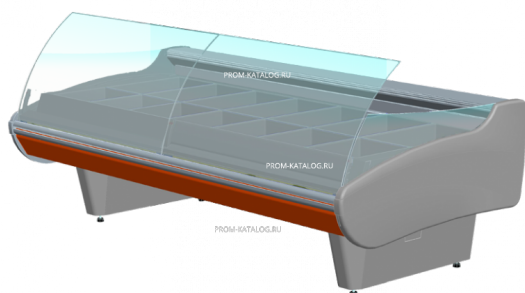

Описание товара Витрина тепловая Enteco

Немига Extra 125 ВВ(Т)

Описание

- Витрина тепловая Enteco Немига Extra 125 ВВ(Т) – отличный выход для кафе, столовых на производстве.
- В ней блюда долго остаются горячими, не теряя своей сочности и других вкусовых характеристик.
- Порции устанавливаются на бак с водой, которая предварительно нагревается до определенной температуры.
- Поэтому посетители всегда получают горячую пищу.
- Основные характеристики Extra 125 ВВ(Т):
- всесторонний обзор блюд благодаря стеклянным панелям в верхней части витрины;
- мощный нагревательный элемент для поддержания заданных параметров;
- стильный корпус обтекаемой формы;
- демонстрационная площадь 1,25 м²;
- вес – 140 кг.