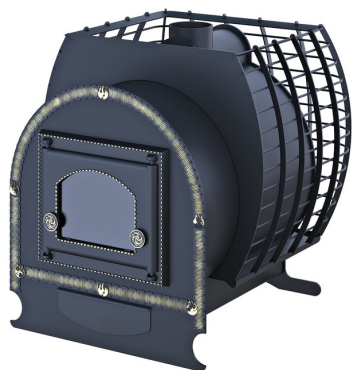

Коммерческое предложение от 09.04.2025

Наименование товара: Дровяная банная печь Царь печи "Добрыня Премиум" (8мм)

Ссылка на товар: https://prom-katalog.ru/catalog/drovyanye-pechi-dlya-ban/_8_-357001624

Характеристики

Страна	Россия
Производитель	Россия
Тип каменки	Открытая
Отапливаемый объем, м ³	30
Топливо	Дрова
Материал	Сталь
Тип топки	Выносная
Длина выноса топки, мм	150
Топочный тоннель	Да
Длина топочного тоннеля, мм	650
Топочная дверца	Со стеклом
Диаметр дымохода, мм	115
Толщина крышки над огнем, мм	8
Цвет	Черный
Вес камней, кг	200