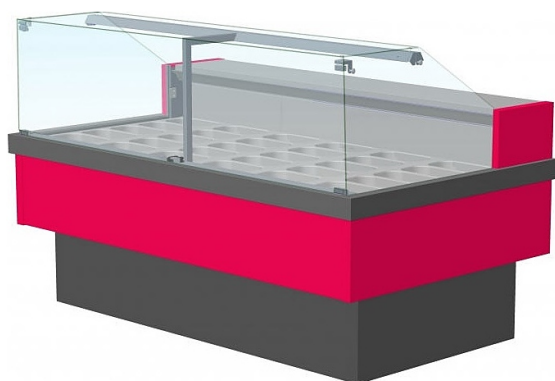

Описание товара Витрина тепловая ENTECO

MASTER НЕМИГА CUBE ПСП 180 ВВ(Т)

Характеристики

Установка	напольная
Назначение	для готовых блюд, для выпечки
Количество уровней	1
Объем	220 л
Температурный режим	60 °С
Напряжение	220 В
Ширина	1800 мм
Глубина	1130 мм
Высота	1210 мм
Страна производства	Беларусь