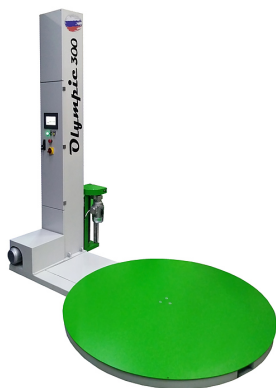

Коммерческое предложение от 05.04.2025

Наименование товара: Паллетоупаковщик Olympic 300E (D=1650, H=2500)

Ссылка на товар: https://prom-katalog.ru/catalog/palletoupakovshchiki/_olympic_300e_d_1650_h_2500

Описание

Паллетоупаковщик Olympic 300E (D=1650, H=2500) от компании Пром-Каталог.Ру

Характеристики

Тип	полуавтоматический
Напряжение	220 В
Мощность	1 кВт
Производительность	25 циклов/час.
Диаметр поворотного стола	1650 мм
Высота колонны	2500 мм
Скорость вращения поворотного стола	12 об/мин.
Максимальная нагрузка	2000 кг
Высота	2500 мм
Страна-производитель	Россия