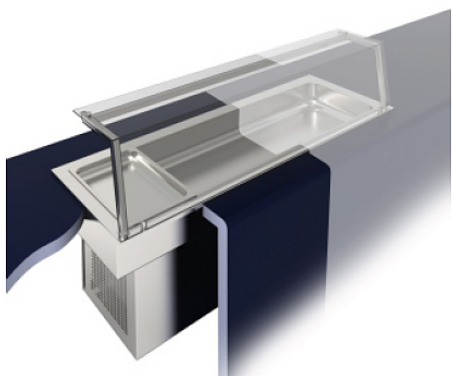

Описание товара Прилавок охлаждаемый BSV-inox DRS 3/15

Описание

Охлаждаемый прилавок **BSV-inox DRS 3/15** используется в составе линии раздачи Drop-in на предприятиях общественного питания и торговли для кратковременного хранения и подачи блюд, салатов, десертов и фруктов. Модель оснащена цифровым контроллером для регулировки температуры. Ванна выполнена из нержавеющей стали.

Особенности:

- Статическое охлаждение
- Подъемный испаритель
- Цельнотянутая мармитная емкость
- Выкатной агрегат с выносной панелью управления

Дополнительные характеристики:

- Глубина ванны: 150 мм
- Вместимость: 3x GN 1/1

Опции (заказываются отдельно):

- Фронтальное стекло
- Стеклопанель
- Нейтральный модуль

Внимание! На фото аналогичная модель другого размера со стеклянной полкой, которая в комплект поставки не входит и приобретается отдельно

Характеристики

Тип	ванна охлаждаемая
Серия	Drop-in
Температурный режим холодильного отсека	от -8 до 5 °С
Напряжение	220 В
Мощность	0.12 кВт
Ширина	1085 мм
Глубина	635 мм
Высота	550 мм
Страна-производитель	Россия
Родина бренда	Россия