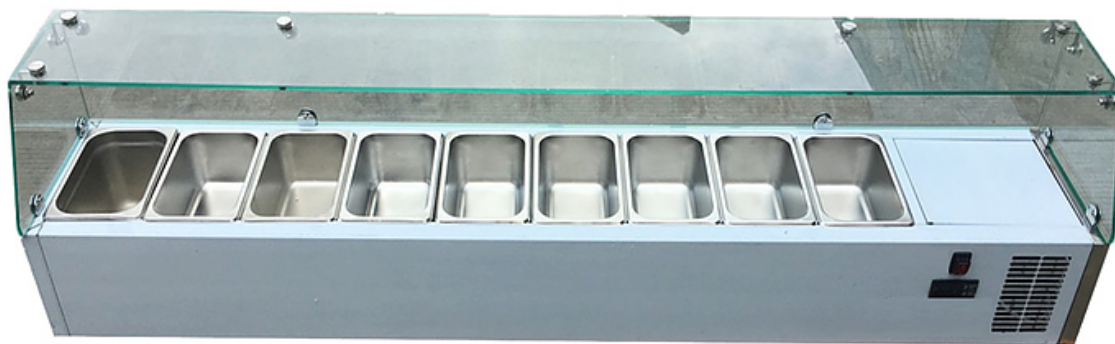

Коммерческое предложение от 09.04.2025

Наименование товара: Витрина холодильная Koreco VRX 2000 395 WN

Ссылка на товар: https://prom-katalog.ru/catalog/nastolnye-vitriny/vitrina_holodilnaya_koreco_vrx_2000_395_wn

Описание

Холодильная витрина **Koreco VRX 2000 395 WN** предназначена для демонстрации, охлаждения и кратковременного хранения салатов, закусок, ингредиентов для пиццы и т.д. на предприятиях общественного питания и торговли. Теплоизолированный корпус выполнен из нержавеющей стали AISI 201, крышка - из закаленного стекла со специальным крепежом.

Модель совместима с холодильными столами для пиццы SPZ 3600 WN и SPZ 2610 WN.

Гастроемкости в комплект не входят и приобретаются отдельно.

Особенности:

- Компрессор Danfy 1/5 HP
- Статическое охлаждение - испаритель встроен в стенки ванны
- Ручное размораживание
- Электронный термостат
- Дренажное отверстие в нижней части ванны облегчают процесс ухода
- Климатический класс N (от 18 до 32 °C)

Дополнительные характеристики:

- Глубина гастроемкостей: 150 мм
- Количество полок: 1
- Хладагент: R290
- Толщина теплоизоляции: 50 мм

Характеристики

Назначение	для ингредиентов
Температурный режим	от 0 до 10 °С
Холодильный агрегат	встроенный
Гастронормированная	Да
Вместимость гастроемкостей	9
Тип гастроемкости	GN 1/3
Напряжение	220 В
Мощность	0.145 кВт
Ширина	2000 мм
Глубина	395 мм
Высота	435 мм
Страна производства	Ю. Корея