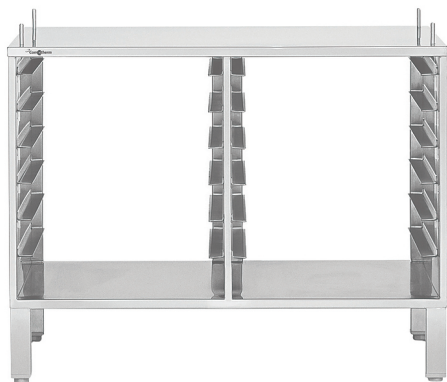

## Коммерческое предложение от 12.04.2025

Наименование товара: Подставка Convotherm 3251504 P-430

Ссылка на товар: [https://prom-katalog.ru/catalog/podtovarniki-i-podstavki/\\_convotherm\\_3251504\\_430](https://prom-katalog.ru/catalog/podtovarniki-i-podstavki/_convotherm_3251504_430)

### Описание

Подставка **Convotherm 3251504 P-430** используется совместно с пароконвектоматами 4 easyDial 6.10 и 4 easyTouch 6.10 на предприятиях общественного питания. Модель оснащена 14 парами направляющих. Изделие выполнено из нержавеющей стали.

### **Особенности:**

- Закрыта с 2-х сторон
- Разборная конструкция

### Характеристики

Ширина	866 мм
Глубина	644 мм
Высота	670 мм
Страна производства	Германия
Назначение	под пароконвектомат
Формат	подставка

Материал каркаса	нерж. сталь
Тип подставки	открытый
Количество рядов направляющих	2
Количество уровней направляющих	7
Старая цена	153556
Бренд	Convotherm