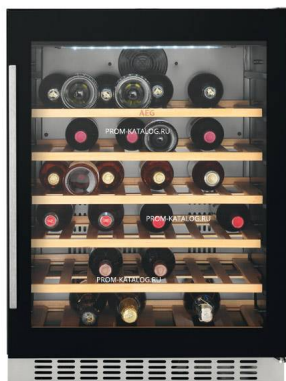

Описание товара Встраиваемый винный шкаф

AEG SWB 66001 DG

Характеристики

Уровень шума	до 45 дБ
Количество камер	1
Климатический класс	N
Возможность перевешивания двери	есть
Количество дверей	1
Тип винного шкафа	монотемпературный
Цвет	чёрный / металл